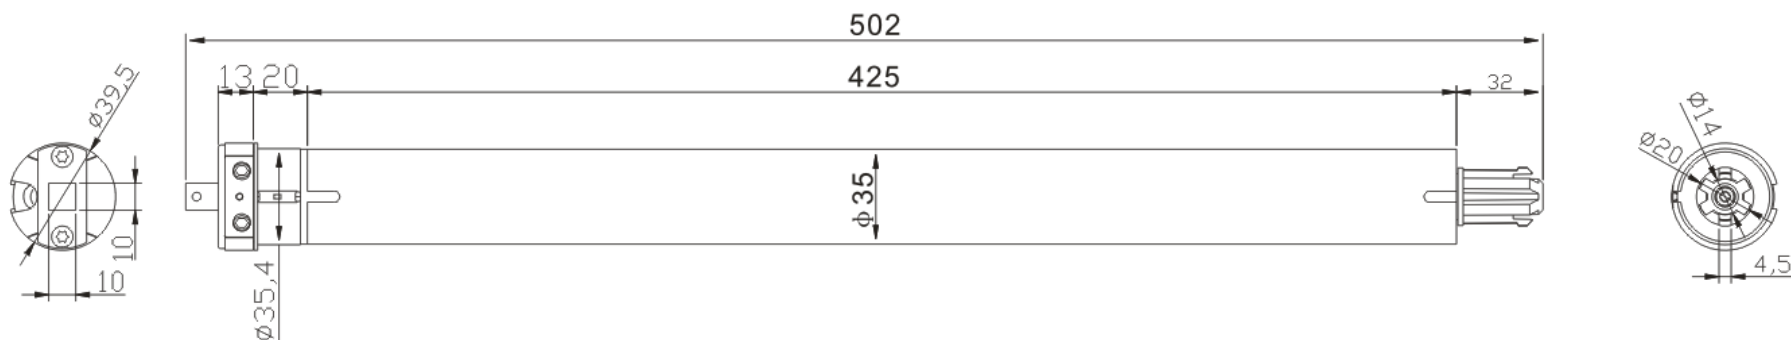

STAR 35 - Idemo Motors®

Descripción del producto

Motor mecánico Star de Ø35 mm de diámetro.

Características/ventajas

Motor vía cable para pulsador/inversor para persianas mini.
Desarrollado específicamente para eje de Ø40 octogonal.
Baja sonoridad.
Perfecto para ser integrado en cualquier sistema domótico.

Características técnicas:

STAR 35-10/14

Par motor (Nm)	10
Velocidad (Rpm)	14
Potencia (W.)	115
Alimentación (V/Hz)	230/50
Consumo (A)	0.485
Índice de protección	IP44
Longitud (cm)	502