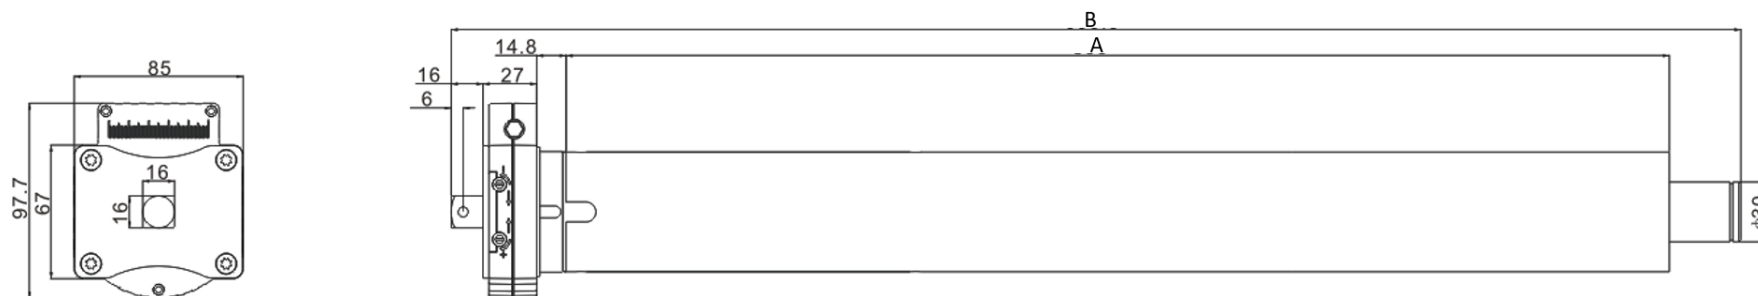

STAR 59 MM - Idemo Motors®

Descripción del producto	Motor mecánico Star 59 MM de Ø59 mm con accionamiento manual de emergencia.
Características/ventajas	Solución cableada para pulsador, con accionamiento manual de emergencia. Para las persianas autoblocantes más pesadas y los toldos de mayor tamaño. Finales de carrera mecánicos de alta fiabilidad. Perfecto para ser integrado en cualquier sistema domótico.

Características técnicas:

STAR MM	59-60/12	59-80/12	59-100/12	45-120/10
Par motor (Nm)	60	80	100	120
Velocidad (Rpm)	12	12	12	9
Potencia (W.)	368	400	420	396
Alimentación (V/Hz)	230/50	230/50	230/50	230/50
Consumo	1.6	1.7	1.85	1.75
Índice de protección	IP44	IP44	IP44	IP44
Longitud B (mm)	700	710	760	720